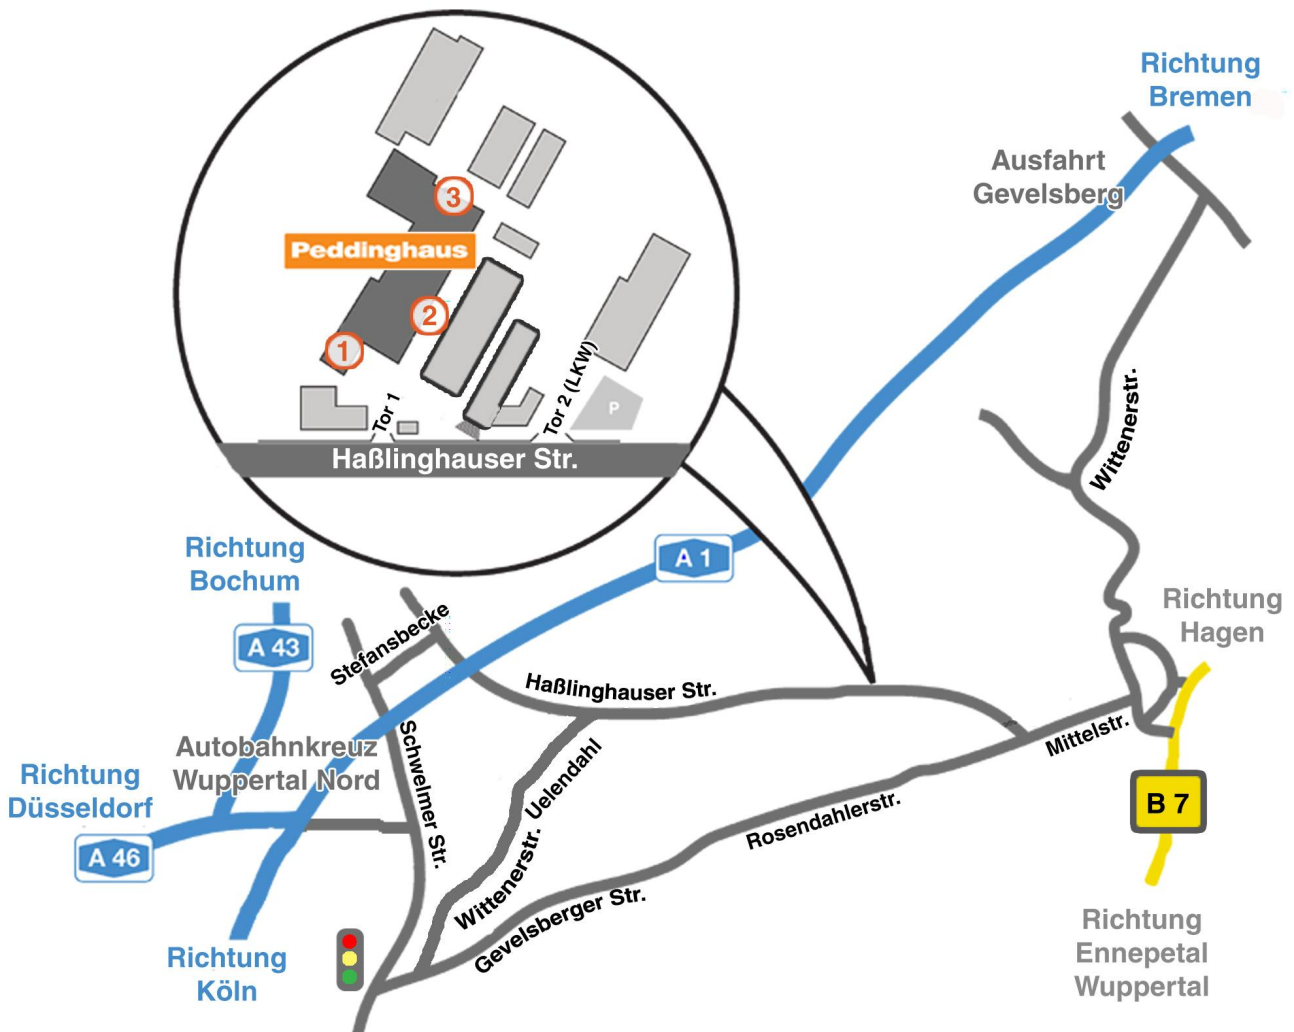

# WEGBESCHREIBUNG

**Peddinghaus**

Peddinghaus  
Anlagen & Maschinen GmbH  
Haßlinghauser Str. 156  
D-58285 Gevelsberg

Fon: +49 (0) 2332-6646-0  
Fax: +49 (0) 2332-6646-40

① **Verwaltung**

② **Warenannahme & Versand**  
Paul Ferd. Peddinghaus GmbH

③ **Warenannahme & Versand**  
Peddinghaus Anlagen und Maschinen GmbH

Anfahrt aus Richtung Köln (A1), Bremen (A1), Düsseldorf (A46), Recklinghausen (A43):

- Ausfahrt Kreuz Wuppertal-Nord.
- Richtung Gevelsberg – Haßlinghausen.
- an der T-Kreuzung Schwelmer Straße rechts abbiegen.
- Nach 1500 Metern an der ersten Ampel links.
- Nach 150 Metern wieder links in die Witterner Straße, bis zum Ende durch fahren.
- Rechts in die Haßlinghauser Straße bis Nummer 156 linke Seite.